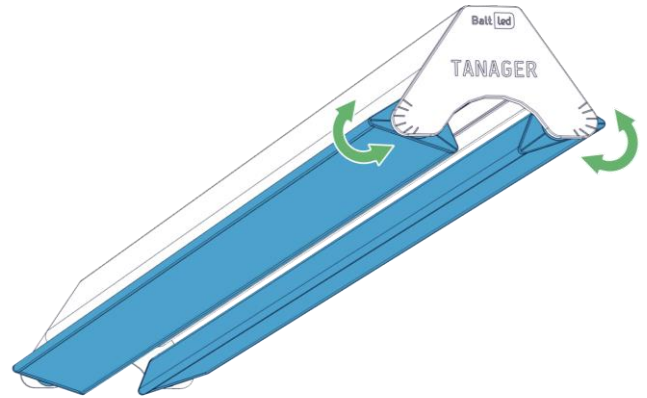

Dėl specialių akinimą mažinančių (UGR) grotelių, apsaugančių nuo akinimo, galime sukurti apšvietimą, užtikrinantį optimalias darbo sąlygas, padidinantį darbo našumą ir padedantį sumažinti brangiai kainuojančių klaidų skaičių.

PRITAIKYMAS

- Gamybinių patalpų apšvietimas
- Patalpų su žemomis / vidutinio aukščio lubomis apšvietimas
- Darbo patalpų, skirtų atlikti preciziško tikslumo reikalaujančius darbus, apšvietimas

PRIVALUMAI

- Reguliuojamas apšvietimo kampas
- 3 rūšių šviesos sklaidymo stiklai
- Lengvas montavimas: tvirtant prie paviršiaus, pakabinant trosu
- Naudojamas apšvietimui nuo 2,5 m iki 6 m aukštyje
- DALI sistemai pritaikyto maitinimo šaltinio parinktis
- 5 metų garantija

PRAMONINIS ŠVIESTUVAS TANAGER

BENDRA INFORMACIJA

MAITINIMO ĮTAMPA	198 – 264 V; 50/60 Hz
GALIOS KOEFICIENTAS	0,96 – 0,99
MAITINIMO ŠALTINIS	standartinis arba DALI
EFEKTYVUMAS	118 – 130 Lm/W
CCT	4000 K ± 150 K (dienos šviesa)
CRI	>82
ŠVIESOS PASKIRSTYMAS	3 rūšių šviesos sklaidymo stiklai, reguliuojami apšvietimo kampai
IP KLASĖ	IP20
REKOMENDUOJAMAS AUKŠTIS	nuo 2,5 iki 6 metrų
DARBINĖ TEMPERATŪRA	-10 °C ~ +35 °C
LAIKYMO TEMPERATŪRA	-5 °C ~ +50 °C
ILGAAMŽIŠKUMAS	L90B10 70 000 h (Ta +25°C)
MONTAVIMO GALIMYBĖS	tvirtinimas prie lubų paviršiaus, pakabinimas trosu
SERTIFIKATAI	atitinka CE ir RoHS
AKINIMĄ MAŽINANČIOS GROTELĖS	pagal pageidavimą