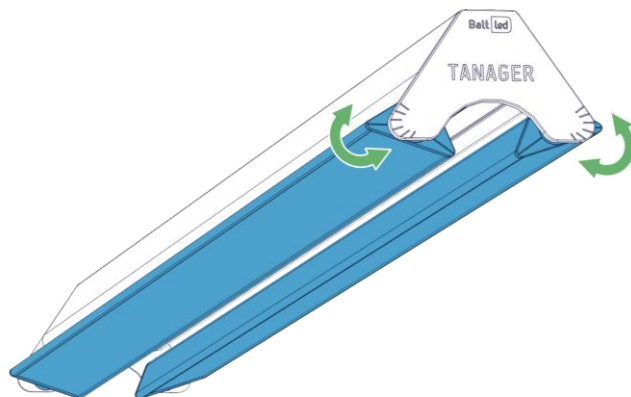

PRAMONINIS ŠVIESTUVAS TANAGER

5 METU
GARANTIJA

IP20

RoHS
Compliant

CE

F

BENDRA INFORMACIJA

MAITINIMO ĮTAMPA	198 – 264 V; 50/60 Hz
GALIOS KOEFICIENTAS	0,96 – 0,99
MAITINIMO ŠALTINIS	standartinis arba DALI
EFEKTYVUMAS	118 – 130 Lm/W
CCT	4000 K ± 150 K (dienos šviesa)
CRI	>82
ŠVIESOS PASKIRSTYMAS	3 rūšių šviesos sklaidymo stiklai, reguliuojami apšvietimo kampai
IP KLASĖ	IP20
REKOMENDUOJAMAS AUKŠTIS	nuo 2,5 iki 6 metrų
DARBINĖ TEMPERATŪRA	-10 °C ~ +35 °C
LAIKYMO TEMPERATŪRA	-5 °C ~ +50 °C
ILGAAMŽIŠKUMAS	L90B10 70 000 h (Ta +25°C)
MONTAVIMO GALIMYBĖS	tvirtinimas prie lubų paviršiaus, pakabinimas trosu
SERTIFIKATAI	atitinka CE ir RoHS
AKINIMĄ MAŽINANČIOS GROTELĖS	pagal pageidavimą

UŽSAKYMO INFORMACIJA

SKU	MATMENYS, MM	GALIA, W	ŠVIESOS SRAUTAS, LM	CCT, K	ŠVIESOS SKLaidymo STIKLAI			PAPILDOMA FUNKCIJA: DALI
					DIA	FRO	CRS	
BITS-05840	560x81x145	42 ± 3%	4956 – 5460 (± 3%)	4000 ± 150	+	+	+	+
BITS-10840	1060x81x145	82 ± 3%	9676 – 10660 (± 3%)	4000 ± 150	+	+	+	+
BITS-15840	1560x81x145	117 ± 3%	13806 – 15210 (± 3%)	4000 ± 150	+	+	+	+

DIA – Diamond A šviesos sklaidymo stiklas

FRO – Frosted šviesos sklaidymo stiklas

CRS – Crosswise stripped šviesos sklaidymo stiklas