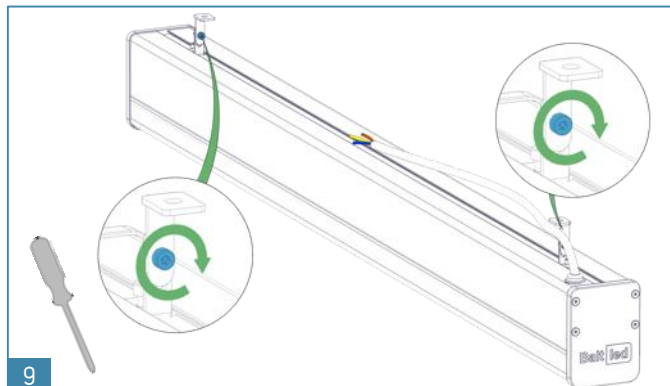

Šviestuvų skaičius vienam grandinės pertraukikliui

SKU	Šviestuvų skaičius 16A grandinės pertraukikliui (16A, Type C)	Šviestuvų skaičius 25A grandinės pertraukikliui (25A, Type C)
BWLH-025840120	130	238
BWLH-050840120	80	147
BWLH-050840120-DA	80	147
BWLH-100840120	40	73
BWLH-100840120-DA	40	73
BWLH-150840120	27	50
BWLH-150840120-DA	27	50
BWLH-02584060	150	275
BWLH-05084060	80	147
BWLH-05084060-DA	80	147
BWLH-10084060	42	77
BWLH-10084060-DA	42	77
BWLH-15084060	29	53
BWLH-15084060-DA	29	53
BWLH-20084060	24	44
BWLH-20084060-DA	24	44

SKU	Šviestuvų skaičius 16A grandinės pertraukikliui (6A, Type C)	Šviestuvų skaičius 25A grandinės pertraukikliui (25A, Type C)
BWLH-20184060	20	37
BWLH-20184060-DA2	20	37
BWLH-025840100	150	275
BWLH-050840100	80	147
BWLH-050840100-DA	80	147
BWLH-100840100	42	77
BWLH-100840100-DA	42	77
BWLH-150840100	29	53
BWLH-150840100-DA	29	53
BWLH-200840100	24	44
BWLH-200840100-DA	24	44
BWLH-201840100	20	37
BWLH-201840100-DA2	20	37