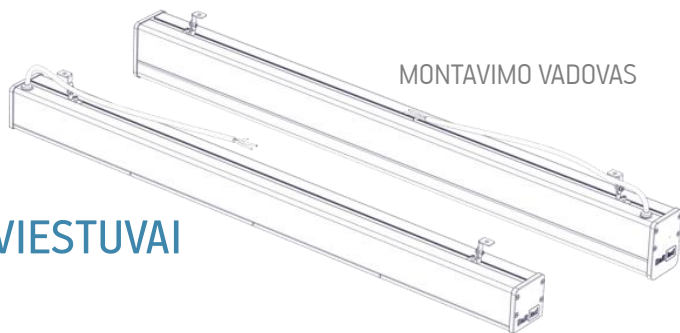

FULMAR & FULMAR H

DRĖGMEI ATSPARŪS PRAMONINIA ŠVIESTUVAI

CE   IP65

DĖŽĖJE RASITE

PAPILDOMAI REIKĖS

ŠVIESTUVŲ DYDŽIAI

L, mm	W, mm	H, mm
528/ 1047 / 1566/ 2085	75	74*

* Fulmar H 120 H = 100 mm

ISPĖJIMAS

- Atjunkite iš tinklo elektros tiekimą prieš atlikdami montavimo ir priežiūros darbus.
- Elektrinis gaubtas turi būti tinkamai įžemintas.
- Netinkamai įrengtas šviestuvas gali nukristi.
- Venkite tiesiogiai žvelgti į šviesos šaltinį, kol jis įjungtas.
- Naudoti tik patalpose.
- Naudoti tik sausose vietose.
- Draudžiama naudoti techniškai pažeistą šviestuvą.
- Norėdami išvengti elektros tiekimo laidų apgadinimo ar dilimo, nepalikite laidų prie metalo lakštų kraštų ar kitų aštrių objektų.
- Šviestuvo maitinimo šaltinis nekeičiamas – jam nustojus veikti, reikia keisti visą šviestuvą.
- Gamintojas neatsako už žalą, atsiradusią dėl netinkamų šviestuvo modifikacijų ar netinkamo įrengimo.
- Jei turite klausimų, kreipkitės į gamintoją.