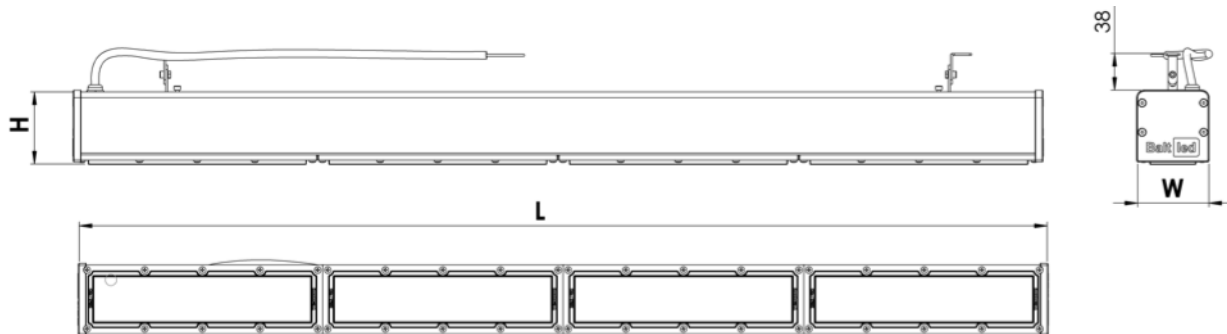

FULMAR & FULMAR H

DRĖGMEI ATSPARŪS PRAMONINIA ŠVIESTUVAI

CE   IP65

DĖŽĖJE RASITE

PAPILDOMAI REIKĖS

ŠVIESTUVŲ DYDŽIAI

L, mm	W, mm	H, mm
528/ 1047 / 1566/ 2085	75	74*

* Fulmar H 120 H = 100 mm

ISPĖJIMAS

- Atjunkite iš tinklo elektros tiekimą prieš atlikdami montavimo ir priežiūros darbus.
- Elektrinis gaubtas turi būti tinkamai įžemintas.
- Netinkamai įrengtas šviestuvas gali nukristi.
- Venkite tiesiogiai žvelgti į šviesos šaltinį, kol jis įjungtas.
- Naudoti tik patalpose.
- Naudoti tik sausose vietose.
- Draudžiama naudoti techniškai pažeistą šviestuvą.
- Norėdami išvengti elektros tiekimo laidų apgadinimo ar dilimo, nepalikite laidų prie metalo lakštų kraštų ar kitų aštrių objektų.
- Šviestuvo maitinimo šaltinis nekeičiamas – jam nustojus veikti, reikia keisti visą šviestuvą.
- Gamintojas neatsako už žalą, atsiradusią dėl netinkamų šviestuvo modifikacijų ar netinkamo įrengimo.
- Jei turite klausimų, kreipkitės į gamintoją.