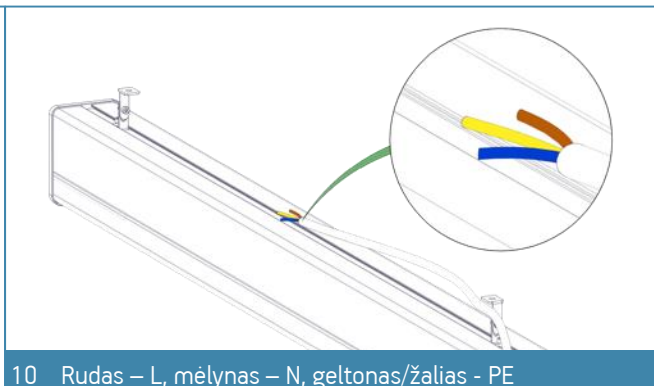

Šviestuvų skaičius vienam grandinės pertraukikliui

SKU	Šviestuvų skaičius 16A grandinės pertraukikliui (16A, Type C)	Šviestuvų skaičius 25A grandinės pertraukikliui (25A, Type C)
BWLH-025840120	130	238
BWLH-050840120	80	147
BWLH-050840120-DA	80	147
BWLH-100840120	40	73
BWLH-100840120-DA	40	73
BWLH-150840120	27	50
BWLH-150840120-DA	27	50
BWLH-02584060	150	275
BWLH-05084060	80	147
BWLH-05084060-DA	80	147
BWLH-10084060	42	77
BWLH-10084060-DA	42	77
BWLH-15084060	29	53
BWLH-15084060-DA	29	53
BWLH-20084060	24	44
BWLH-20084060-DA	24	44

SKU	Šviestuvų skaičius 16A grandinės pertraukikliui (6A, Type C)	Šviestuvų skaičius 25A grandinės pertraukikliui (25A, Type C)
BWLH-20184060	20	37
BWLH-20184060-DA2	20	37
BWLH-025840100	150	275
BWLH-050840100	80	147
BWLH-050840100-DA	80	147
BWLH-100840100	42	77
BWLH-100840100-DA	42	77
BWLH-150840100	29	53
BWLH-150840100-DA	29	53
BWLH-200840100	24	44
BWLH-200840100-DA	24	44
BWLH-201840100	20	37
BWLH-201840100-DA2	20	37